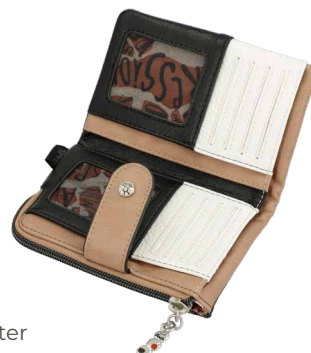

Ext: 100% PU  
Int: 30% PU 70% Polyester

★ ● 40709-902 Billetero duro · 14x10x3 cm  
Wallet · 5,5x3.9x1.18"

Ext: 100% PU  
Int: 70% PU 30% Polyester

● 40709-903 Billetero duro · 10x9x2 cm  
Wallet · 3,9x3.5x0.79"

Ext: 100% PU  
Int: 30% PU 70% Polyester

★ ● 40709-906 Billetero blando · 21x10x2 cm  
Wallet · 8,3x3.9x0.79"

Ext: 100% PU  
Int: 30% PU 70% Polyester

★ ● 40709-910 Billetero blando · 12x9x3 cm  
Wallet · 4,7x3.5x1.18"

Ext: 100% PU  
Int: 30% PU 70% Polyester

● 40709-912 Billetero blando · 15x10x3 cm  
Wallet · 5,9x3.9x1.18"

Ext: 100% PU  
Int: 70% PU 30% Polyester

anekke  
**ALEGRÍA**

● 40711-302 **NEW!** 

Bolso de asa corta · 30x29x10 cm  
Short handle bag · 11,8x11.4x3.94"